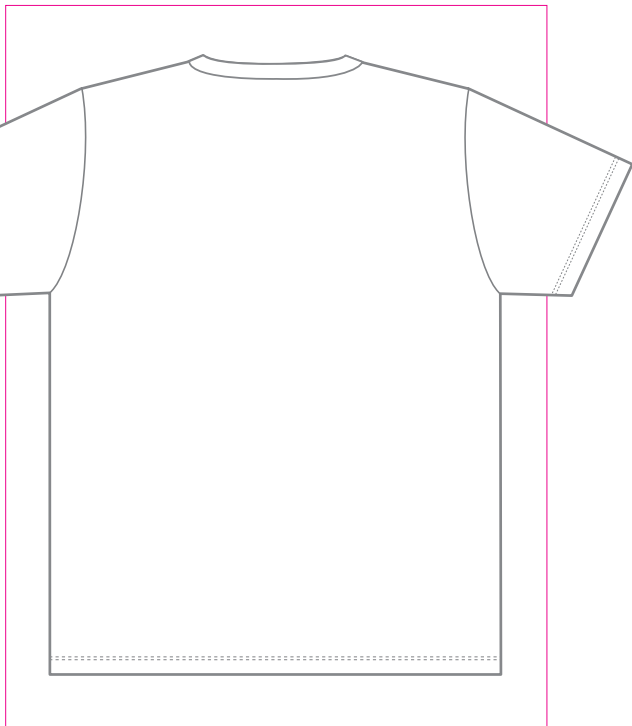

デザインは、ピンクの枠内に入れてください。(W60cm×H80cm)

デザインは、ピンクの枠内に入れてください。(W60cm×H80cm)

デザインは、ピンクの枠内に入れてください。

右袖

・黄緑色の線=商品の実寸・仕上がり線

左袖

・黄緑色の線=商品の実寸・仕上がり線