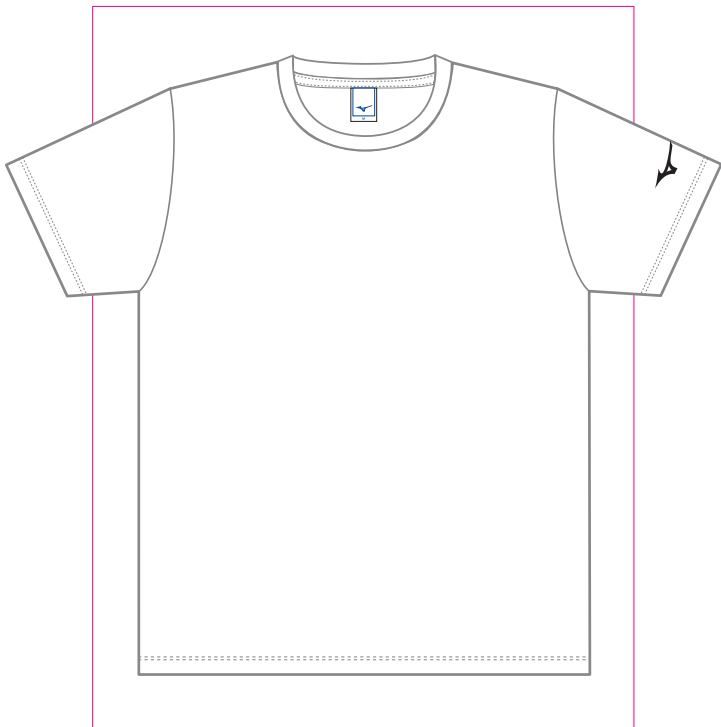

デザインは、ピンクの枠内に入れてください。(W60cm×H80cm)

デザインは、ピンクの枠内に入れてください。(W60cm×H80cm)

デザインは、ピンクの枠内に入れてください。

右袖

・黄緑色の線=商品の実寸・仕上がり線

左袖

・黄緑色の線=商品の実寸・仕上がり線