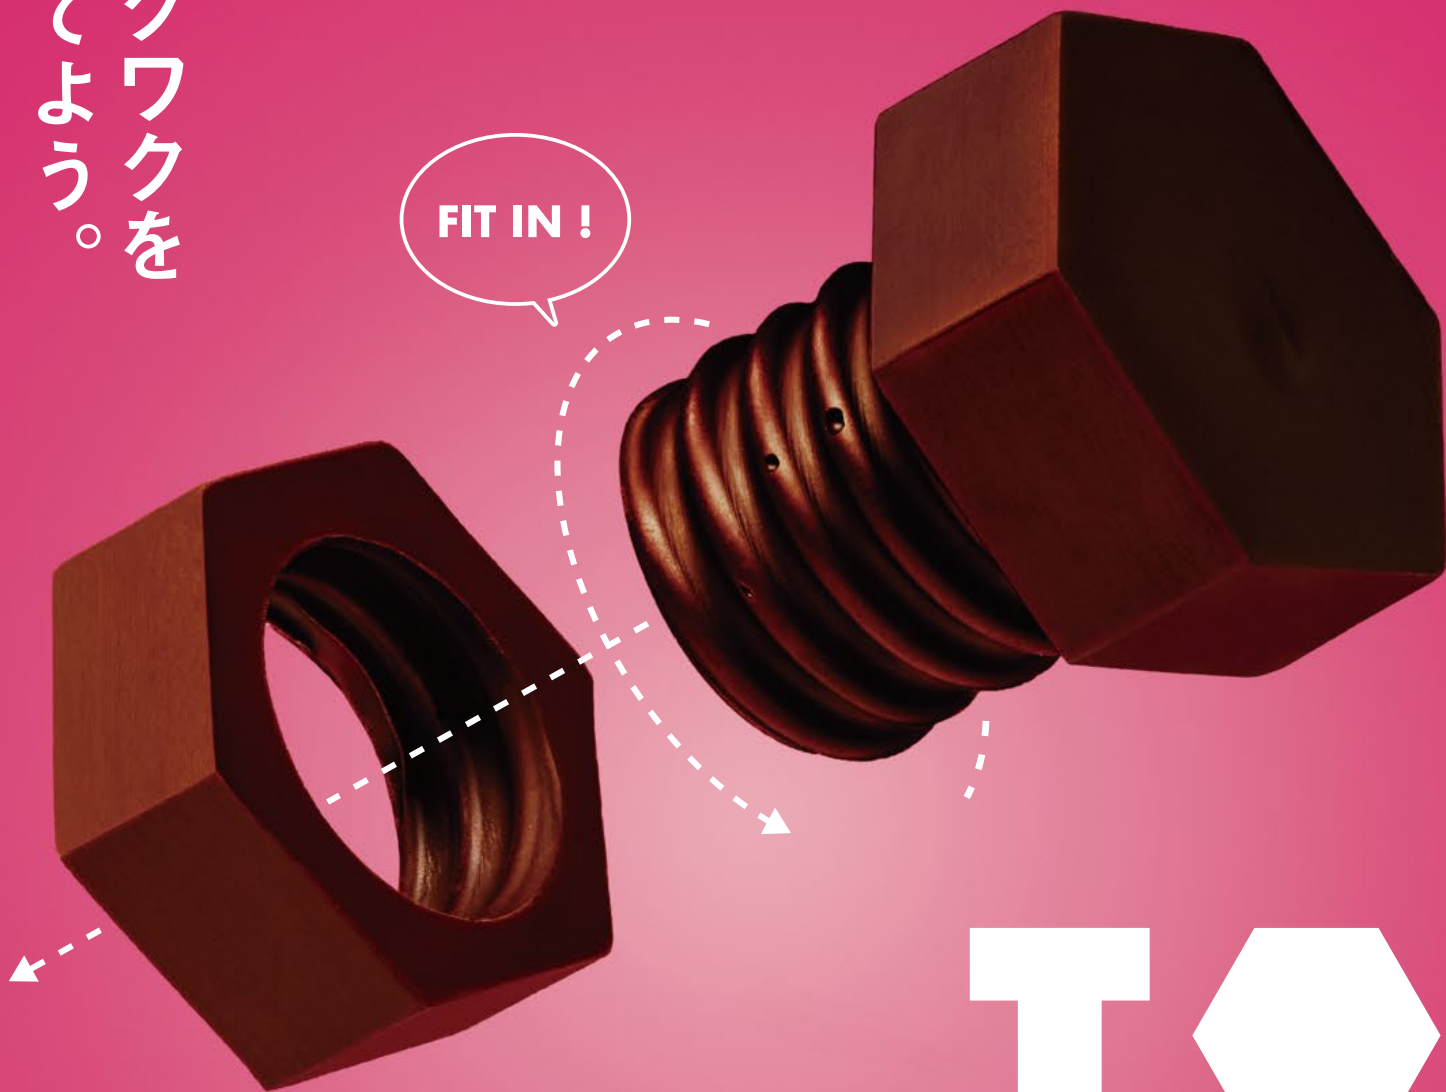

次のワクワクを
組み立てよう。

FIT IN!

NEJI CHOCO
LABORATORY
CHOCOLATE CREATING
THE FUTURE.

NEJI CHOCO

世界遺産のある街・北九州のお土産として
製鉄所の鉄をイメージした、ボルトとナットの
形のチョコレート。